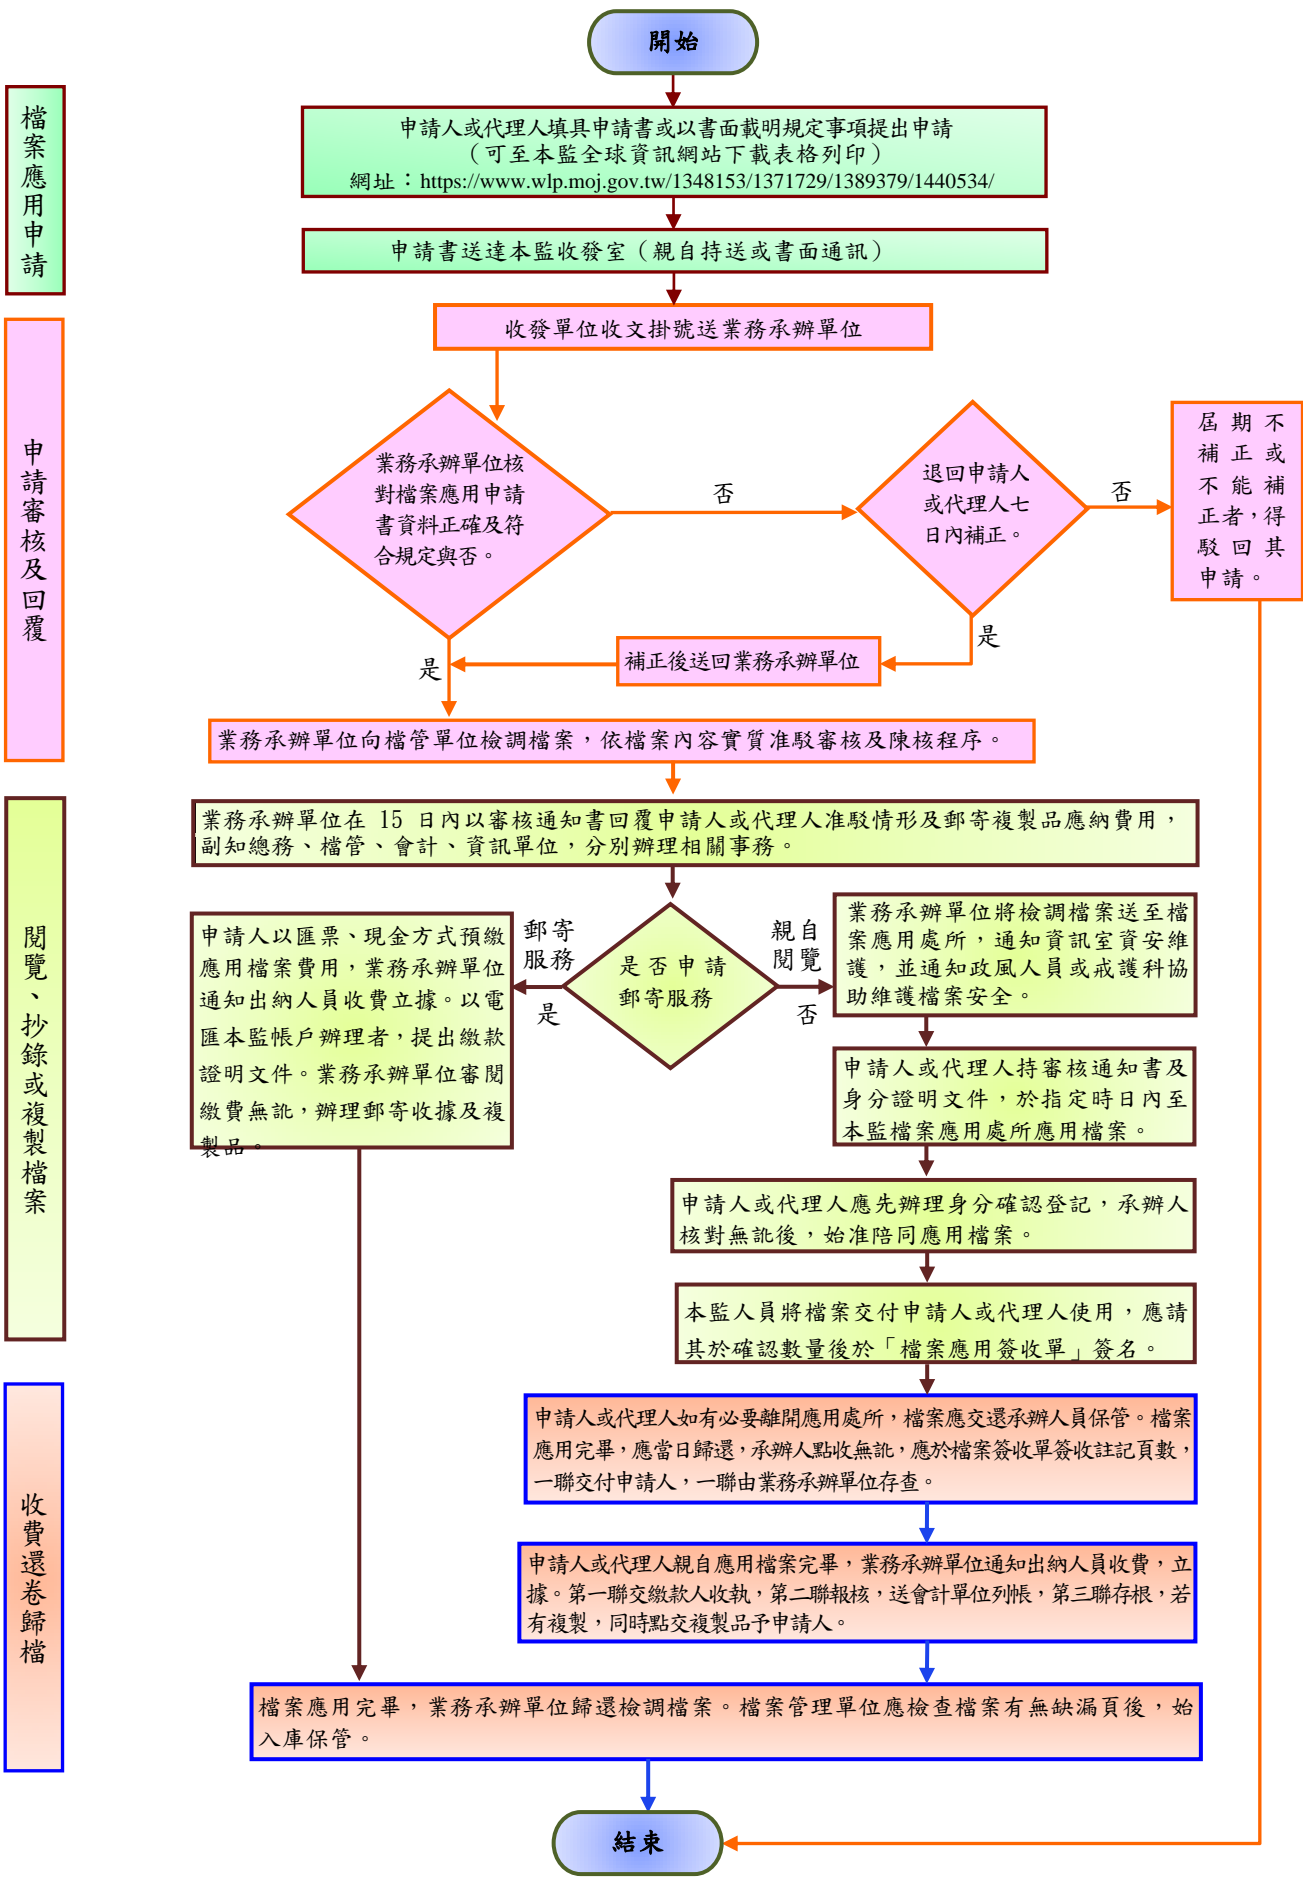

法務部矯正署武陵外役監獄受理民眾申請檔案應用流程圖

檔案應用申請

申請審核及回覆

閱覽、抄錄或複製檔案

收費還卷歸檔